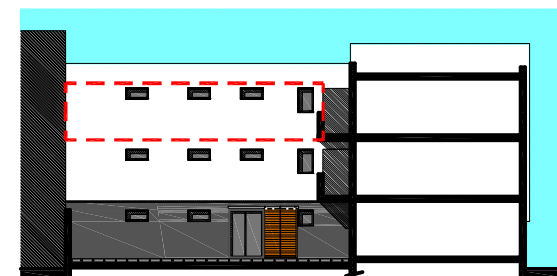

Résidence "LA FLIBUSTE"

26 av. de Mulhouse
17000 LA ROCHELLE

"SCI LE MUSSET"

Rue du Bastion St Nicolas

Av de Mulhouse

PLAN DE MASSE - TOITURE

Logement N°: 06	
2 ème Etage Type: 4	
Entrée	2.53 m ²
Wc	1.78 m ²
Séjour- Cuisine	32.54 m ²
Rangl.	3.29 m ²
Cellier-Cuisson	4.98 m ²
Dégt.	4.10 m ²
Chambre 1 + Pl.	12.08 m ²
Chambre 2 + Pl.	12.70 m ²
Bains 01	7.38 m ²
Chambre 3	17.84 m ²
Bains 02	4.70 m ²
Penderie	3.33 m ²
Surf.Habitable	107.25 m ²

FACADE NORD-OUEST Av. de Mulhouse

FACADE SUD-OUEST Rue Bastion St Nicolas

FACADE INTERIEURE nord-est

FACADE INTERIEURE sud-est