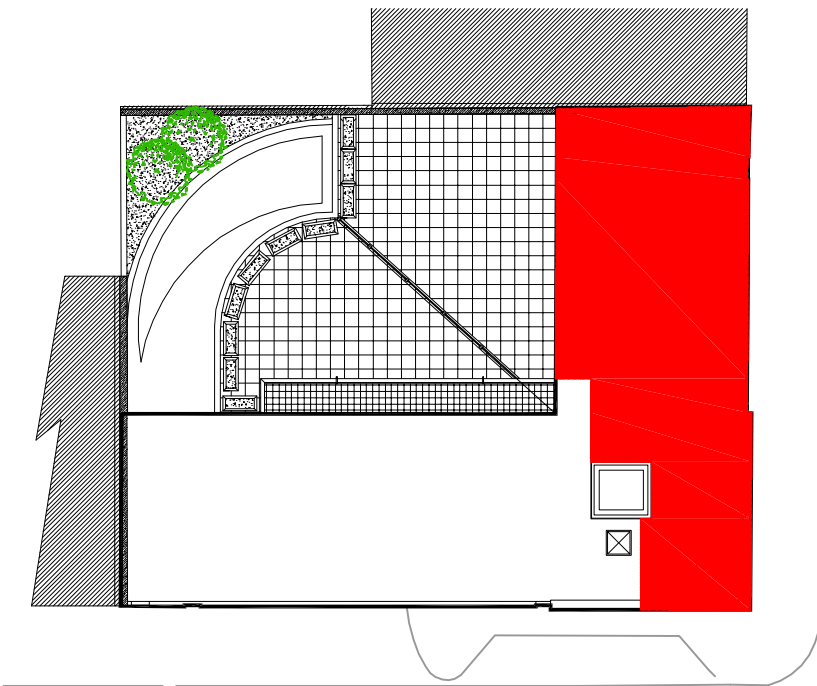

Résidence "LA FLIBUSTE"

26 av. de Mulhouse
17000 LA ROCHELLE

"SCI LE MUSSET"

Rue du Bastion St Nicolas

Av de Mulhouse

PLAN DE MASSE - TOITURE

Logement N°: 06	
2 ème Etage Type: 4	
Entrée	2.53 m ²
Wc	1.78 m ²
Séjour- Cuisine	32.54 m ²
Rangl.	3.29 m ²
Cellier-Cuisson	4.98 m ²
Dégt.	4.10 m ²
Chambre 1 + Pl.	12.08 m ²
Chambre 2 + Pl.	12.70 m ²
Bains 01	7.38 m ²
Chambre 3	17.84 m ²
Bains 02	4.70 m ²
Penderie	3.33 m ²
Surf.Habitable	107.25 m ²

FACADE NORD-OUEST Av. de Mulhouse

FACADE SUD-OUEST Rue Bastion St Nicolas

FACADE INTERIEURE nord-est

FACADE INTERIEURE sud-est