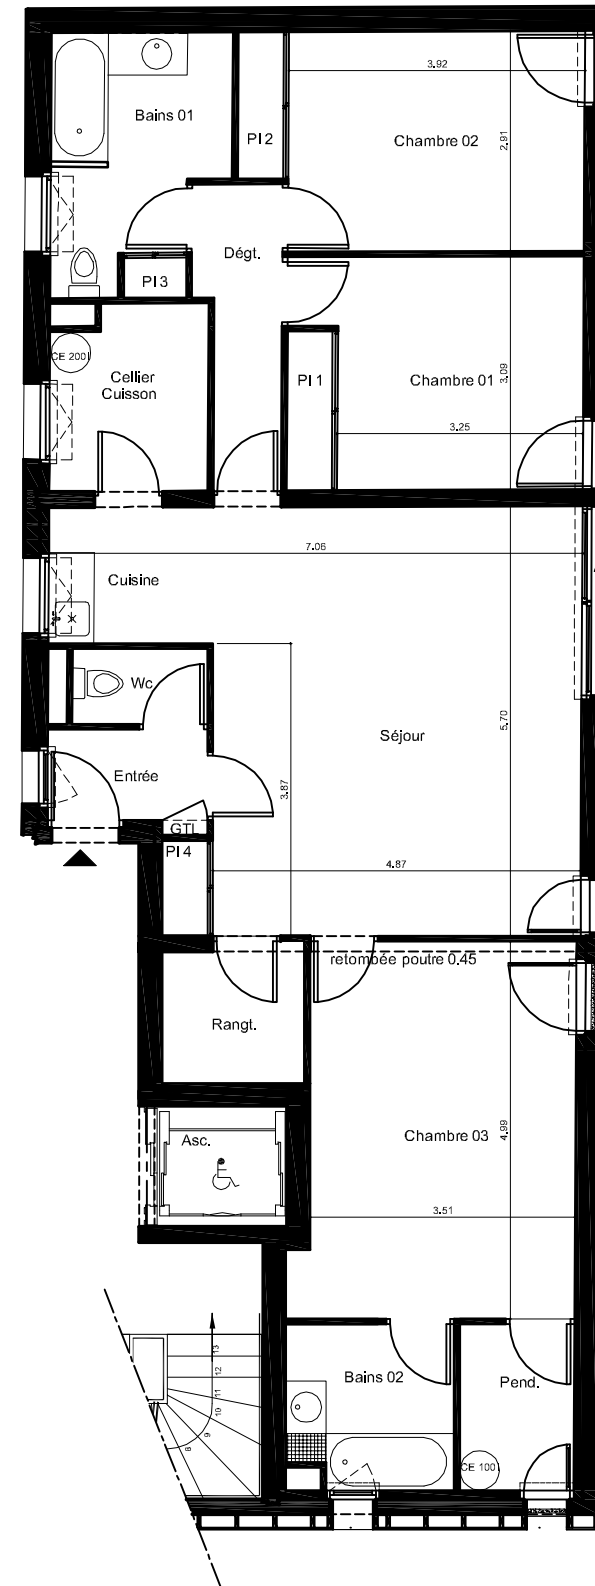

Résidence "LA FLIBUSTE"

26 av. de Mulhouse
17000 LA ROCHELLE

"SCI LE MUSSET"

Rue du Bastion St Nicolas

Av de Mulhouse

PLAN DE MASSE - TOITURE

Logement N°: 06	
2 ème Etage Type: 4	
Entrée	2.53 m ²
Wc	1.78 m ²
Séjour- Cuisine	32.54 m ²
Rangl.	3.29 m ²
Cellier-Cuisson	4.98 m ²
Dégt.	4.10 m ²
Chambre 1 + Pl.	12.08 m ²
Chambre 2 + Pl.	12.70 m ²
Bains 01	7.38 m ²
Chambre 3	17.84 m ²
Bains 02	4.70 m ²
Penderie	3.33 m ²
Surf.Habitable	107.25 m ²

16 JUILLET 2009

Document non contractuel .
Les surfaces et les cotes sont données à titre indicatif
La société se réserve le droit d'apporter des modifications
dues à des impératifs d'ordre technique ou administratif.

FACADE NORD-OUEST Av. de Mulhouse

FACADE SUD-OUEST Rue Bastion St Nicolas

FACADE INTERIEURE nord-est

FACADE INTERIEURE sud-est