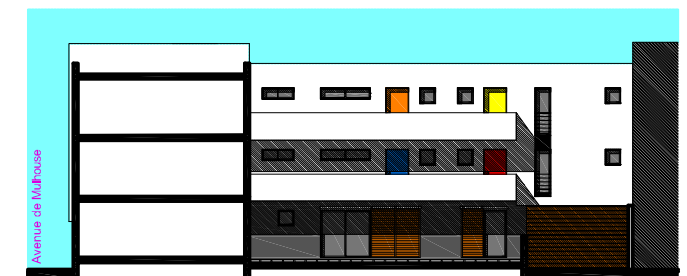

Résidence "LA FLIBUSTE"

26 av. de Mulhouse
17000 LA ROCHELLE

"SCI LE MUSSET"

Rue du Bastion St Nicolas

Av de Mulhouse

PLAN DE MASSE - TOITURE

Logement N°: 06	
2 ème Etage Type: 4	
Entrée	2.53 m ²
Wc	1.78 m ²
Séjour- Cuisine	32.54 m ²
Rangl.	3.29 m ²
Cellier-Cuisson	4.98 m ²
Dégt.	4.10 m ²
Chambre 1 + Pl.	12.08 m ²
Chambre 2 + Pl.	12.70 m ²
Bains 01	7.38 m ²
Chambre 3	17.84 m ²
Bains 02	4.70 m ²
Penderie	3.33 m ²
Surf.Habitable	107.25 m ²

FACADE NORD-OUEST Av. de Mulhouse

FACADE SUD-OUEST Rue Bastion St Nicolas

FACADE INTERIEURE nord-est

FACADE INTERIEURE sud-est